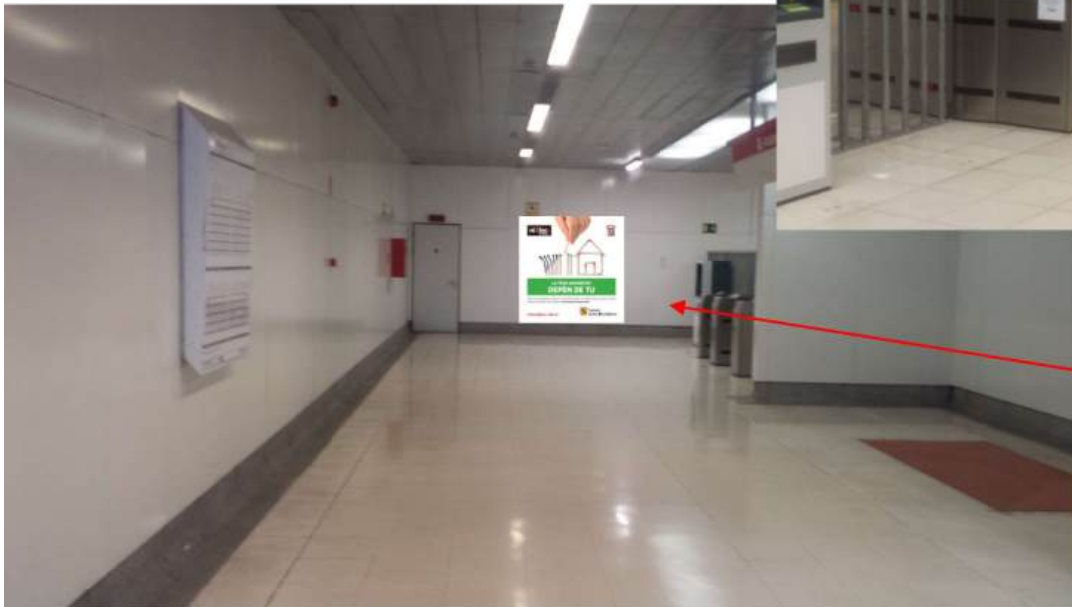

CAMÍ DELS REIS

IMAGEN 19. OPIS EXTERIOR ESTACIONES

IMAGEN 20
PAREDES INTERIORES
ESTACIONES METRO

236X236 CM.

ESPACIOS PUBLICITARIOS

ESTACIONES:

JACINT VERDAGUER

SON COSTA/SÓN FORTESA