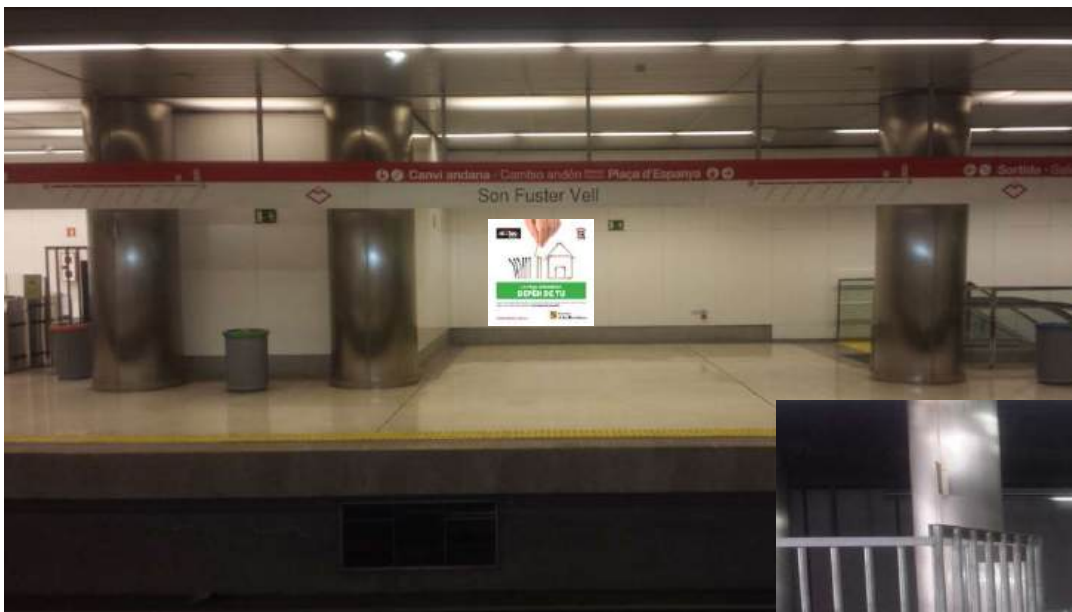

SON FUSTER VELL

SON SARDINA

IMAGEN 21. ASCENSORES EXTERIORES

ESTACIÓN JACINT VERDAGUER

IMAGEN 22. ASCENSORES EXTERIORES

ESTACIÓN SON COSTA-SON FORTESA

IMAGEN 23. ASCENSORES EXTERIORES

ESTACIÓN SON FUSTER

IMAGEN 24. CRISTALERAS EXTERIORES ESTACIONES

IMAGEN 25.
PAREDES INTERIORES

ESPACIOS PUBLICITARIOS
ESTACIÓN UIB

(IMAGEN 26). OPIS ESTACIÓN UIB

IMAGEN 27. CRISTALERA INTERIOR PRINCIPAL

VISTA CRISTALERA ENTRADA DESDE UIB