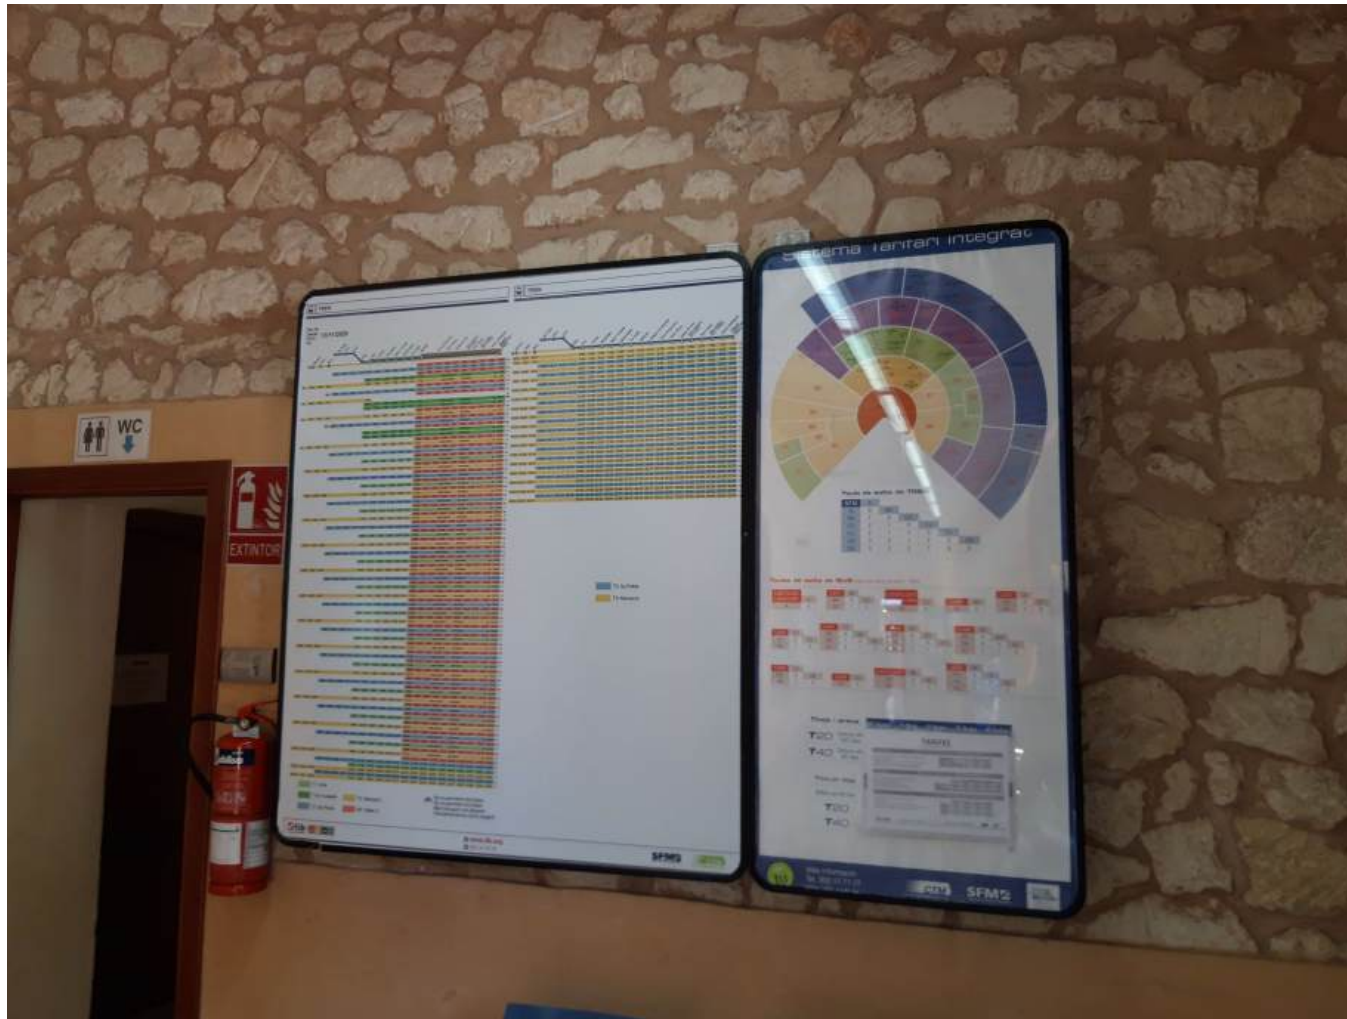

IMAGEN 38. PARTE SUPERIOR EDIFICIO TORNOS - ACCESO Y SALIDA

IMAGEN 39. CRISTALERA INTERIOR EDIFICIO TORNOS - SALIDA

IMAGEN 40. MUPI ANDENES

IMAGEN 41. MARQUESINA ANDENES – CRISTALES laterales

IMAGEN 42. VALLA EXTERIOR

IMAGEN 43. PANELES ILUMINADOS JUNTO A TORNOS

ESPACIOS PUBLICITARIOS
ESTACIÓN INCA

(IMAGEN 44). OPI ESTACIÓN INCA

IMAGEN 45. Ascensores interiores acceso paso inferior

(IMAGEN 46). Panel de horarios

(IMAGEN 47). Paneles iluminados junto a tornos.